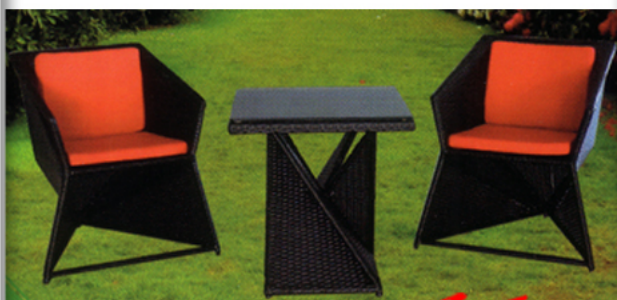

### FF-552 FUNNY

Size: Table : 60x60x64 cm. Chair : 71x77x76 cm.

ชุดสนามหวาย 2 ที่นั่ง พลาสติก

วัสดุหลัก หวายเทียม

*Kasemsiri*  
www.KSSFurniture.com

ชื่อสินค้า : FUNNY

หมวดหมู่สินค้า : ชุดโต๊ะเฟชั่น

แบรนด์สินค้า : FANTA