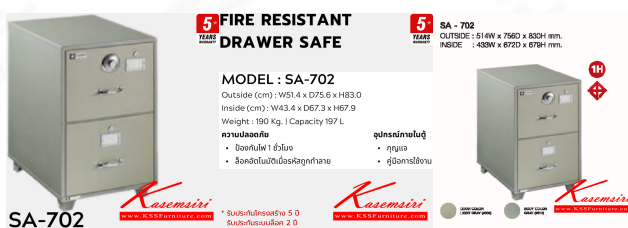

## รายการสินค้า 12086::SA-702

ชื่อสินค้า : SA-702

หมวดหมู่สินค้า : ตู้เซฟ

แบรนด์สินค้า : LUCKY

รายละเอียด : ตู้นิรภัย น้ำหนัก190kg ขนาดภายใน ก433xล673xส679มม. ขนาดภายนอก 514xล756xส830มม. ความจุ197ลิตร แบบลิ้นชัก 2 ลิ้นชักระบบล็อกป้องกัน ประกอบกุญแจติดกลับหน้าลิ้นชัก ชุด ชนิดลูกป็น ตู้เซฟ ลักกี้

### SA-702

รายละเอียด : ตู้นิรภัย น้ำหนัก190kg ขนาดภายใน ก433xล673xส679มม. ขนาดภายนอก 514xล756xส830มม. ความจุ197ลิตร แบบลิ้นชัก 2 ลิ้นชักระบบล็อกป้องกัน ประกอบกุญแจติดกลับหน้าลิ้นชัก ชุด ชนิดลูกป็น ตู้เซฟ ลักกี้