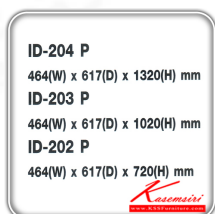

ชื่อสินค้า : ID-204-P-203-P-202-P

หมวดหมู่สินค้า : ตู้เอกสารเหล็ก

แบรนด์สินค้า : ITO

รายละเอียด : ตู้ล็อคเก็บเอกสาร 2,3,4 ล็อคแบบมือจับช่องกลาง สามารถแขวนเพิ่มขนาดมาตรฐาน มี 5 ไม้เหล็ก (ครีม,เทา,เขียว,ส้ม,ฟ้า) ตู้เอกสาร-สำนักงาน ITO

ID-202-P(สีเขียว,สีส้ม,ฟ้า)

รายละเอียด : ตู้ล็อคเก็บเอกสารID-202-P(สีเขียว,สีส้ม,ฟ้า) ขนาด ก464xล617xส720xมม. ตู้เอกสาร-สำนักงาน ITO

ราคา 3,100 บาท

ID-202-P(สีครีม,เทา)

รายละเอียด : ตู้ลิ้นชักเก็บเอกสาร ID-202-P(สีครีม,เทา) ขนาด ก464xล617xส720xมม. ตู้เอกสาร-สำนักงาน TO

ราคา 3,000 บาท

ID-203-P(สีเขียว,สีส้ม,ฟ้า)

รายละเอียด : ตู้ลิ้นชักเก็บเอกสารID-203-P(สีเขียว,สีส้ม,ฟ้า) ขนาด ก464xล617xส1020xมม. ตู้เอกสาร-สำนักงาน ITO

ราคา 3,800 บาท

ID-203-P(สีครีม,เทา)

รายละเอียด : ตู้ลิ้นชักเก็บเอกสาร ID-203-P(สีครีม,เทา) ขนาด ก464xล617xส1020xมม. ตู้เอกสาร-สำนักงาน TO

ราคา 3,500 บาท

ID-204-P(สีเขียว,สีส้ม,ฟ้า)

รายละเอียด : ตู้ลิ้นชักเก็บเอกสารID-204-P(สีเขียว,สีส้ม,ฟ้า) ขนาด ก464xล617xส1320xมม. ตู้เอกสาร-สำนักงาน ITO

ราคา 4,400 บาท

ID-204-P(สีครีม,เทา)

รายละเอียด : ตู้ลิ้นชักเก็บเอกสาร ID-204-P(สีครีม,เทา) ขนาด ก464xล617xส1320xมม. ตู้เอกสาร-สำนักงาน TO