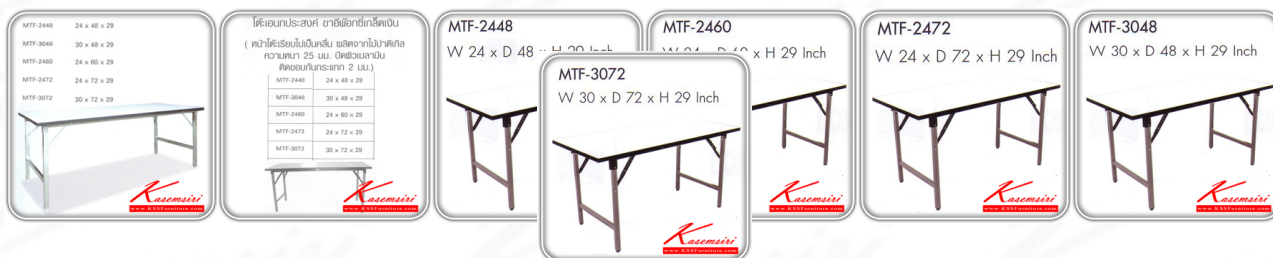

## รายการสินค้า 28212062::MFT-(ขาอีพ็อกซีเคลือบเงิน)

ชื่อสินค้า : MFT-(ขาอีพ็อกซีเคลือบเงิน)

หมวดหมู่สินค้า : โต๊ะเอนกประสงค์

แบรนด์สินค้า : SURE

รายละเอียด : โต๊ะเอนกประสงค์ รุ่น MFT-2448-3048-2460-2472-3072 ขาอีพ็อกซีเคลือบเงิน

### 2D1220

รายละเอียด : โต๊ะอเนกประสงค์ รุ่น 2D1220 ขนาด ก120xล60xส75ซม. โต๊ะอเนกประสงค์ โม-เทค

สอบถามราคา

### 2CL800

รายละเอียด : โต๊ะอเนกประสงค์ รุ่น 2CL800 ขนาด ก80xล40xส85ซม. โต๊ะอเนกประสงค์ โม-เทค

สอบถามราคา