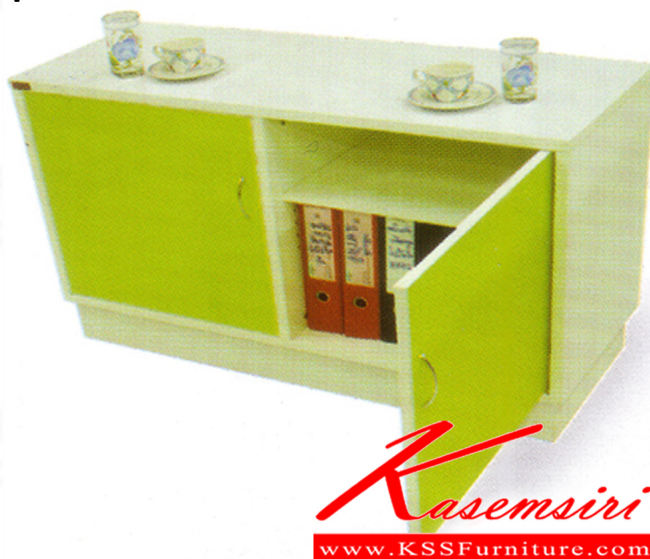

รายการสินค้า 00001::MPC-01

MPC-01 W120x D45x H74mm.

ตู้เอกสารประสมค์ สามารถใช้ได้ทั้งในออฟฟิศและห้องครัว

ชื่อสินค้า : MPC-01

หมวดหมู่สินค้า : ตู้เอกสารประสมค์

แบรนด์สินค้า : TOKAI

รายละเอียด : ตู้เอกสารประสมค์ รุ่น MPC-01 ขนาด ก1200xล450xส740มม.

สามารถใช้ได้ทั้งในออฟฟิศและห้องครัว ทนทาน สวยงามด้วยเมลามีนไม้ตัน ตู้เอกสารประสมค์ โตโก

MPC-01

รายละเอียด : ตู้เอกสารประสมค์ รุ่น MPC-01 ขนาด ก1200xล450xส740มม.

สามารถใช้ได้ทั้งในออฟฟิศและห้องครัว ทนทาน สวยงามด้วยเมลามีนไม้ตัน ตู้เอกสารประสมค์ โตโก

ราคา 5,100 บาท