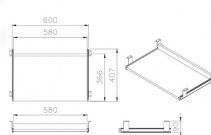

WSKD01 ที่วาง Keyboard