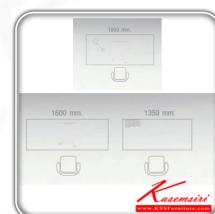

ชื่อสินค้า : CN-DK01

หมวดหมู่สินค้า : ชุดโต๊ะทำงาน

แบรนด์สินค้า : TAIYO

รายละเอียด : โต๊ะทำงาน เน้นรูปแบบเรียบเท่ สะดวกต่อการใช้งาน มี 3 ขนาด 1350 มม. 1600 มม. และ 1800 มม. โต๊ะทำงาน ไทโย

CN-DK01

รายละเอียด : โต๊ะทำงาน เน้นรูปแบบเรียบเท่ สะดวกต่อการใช้งาน มี 3 ขนาด 1350 มม. 1600 มม. และ 1800 มม. โต๊ะทำงาน ไทโย