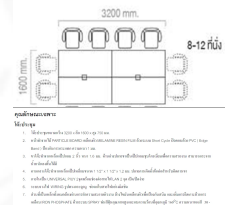

NOUVELLE Series