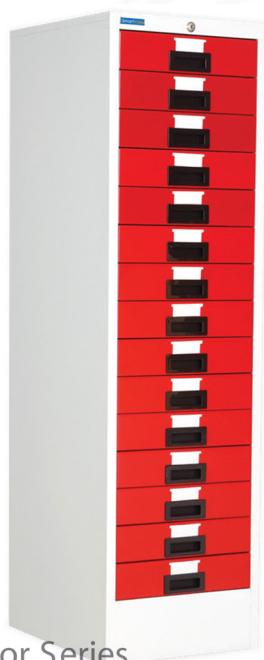

รายการสินค้า 65017::MD-15

MD-15

ตู้เก็บแบบฟอร์ม 15 ลิ้นชัก

375(W) x 462(D) x 1324(H) mm.

Color Series

Kasemsiri
www.KSSFurniture.com

มีให้เลือก 4 สี

ขาวสลับน้ำเงิน ขาวสลับเขียว

ขาวสลับส้ม ขาวสลับแดง

ชื่อสินค้า : MD-15

หมวดหมู่สินค้า : ตู้เอกสารเหล็ก

แบรนด์สินค้า : Smart FORM

รายละเอียด : ตู้เก็บแบบฟอร์ม 15 ลิ้นชัก ขนาด ก375xล462xท1324มม. สีสนสวยงาม ตู้เอกสารเหล็ก สมาร์ท ออร์ม

MD-15 (WHBU)

รายละเอียด : ตู้เก็บแบบฟอร์ม 15 ลิ้นชัก ขนาด ก375xล462xท1324มม. สีสนสวยงาม ตู้เอกสารเหล็ก สมาร์ท ออร์ม

ราคา 5,100 บาท