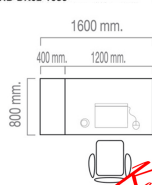

HB-DK02-1680

FACILE Series

FACILE Series

HB-DK02-1680