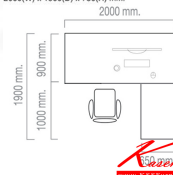

HB-EX3DR2019

VITAL Series