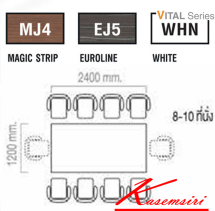

ชื่อสินค้า : HB-CF03-2412

หมวดหมู่สินค้า : โต๊ะประชุม

แบรนด์สินค้า : TAIYO

รายละเอียด : โต๊ะประชุม รุ่น HB-CF03-2412 ขนาด ก2400xล1200xส750มม. มี 3สีให้เลือก สีขาว
ไม้อัด สีส้ม/น้ำตาล 8-10 ที่นั่ง โต๊ะประชุม ไทย

HB-CF03-2412 (MJ4)

รายละเอียด : โต๊ะประชุม รุ่น HB-CF03-2412 ขนาด ก2400xล1200xส750มม. มี 3สีให้เลือก สีขาว
ไม้อัด สีส้ม/น้ำตาล 8-10 ที่นั่ง โต๊ะประชุม ไทย

ราคา 17,000 บาท