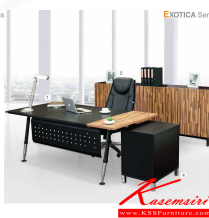

EXOTICA Series