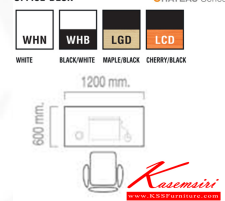

OFFICE DESK CHATEAU Series