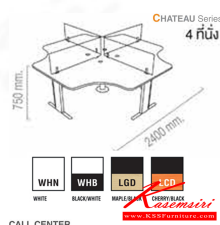

HB-WS014G

CHATEAU Series

ชุด Workstation 4 ที่นั่ง Mini Screen กระดาษวุ้น / กระดาษใส
2400(W) x 2400(D) x 750(H) mm.

CALL CENTER

ชื่อสินค้า : HB-WS014G

หมวดหมู่สินค้า : ชุดโต๊ะทำงาน

แบรนด์สินค้า : TAIYO

รายละเอียด : โต๊ะทำงาน 4 ที่นั่ง ขนาด ก2400x2400xส750มม. ชุดโต๊ะทำงาน ไทโย

HB-WS014G (WHN)

รายละเอียด : โต๊ะทำงาน 4 ที่นั่ง ขนาด ก2400x2400xส750มม. ชุดโต๊ะทำงาน ไทโย

ราคา 38,500 บาท

HB-WS014G (WHB)

รายละเอียด : โต๊ะทำงาน 4 ที่นั่ง ขนาด ก2400x2400xส750มม. ชุดโต๊ะทำงาน ไทโย

ราคา 38,500 บาท

HB-WS014G (LGD)

รายละเอียด : โต๊ะทำงาน 4 ที่นั่ง ขนาด ก2400x2400xส750มม. ชุดโต๊ะทำงาน ไทโย

ราคา 38,500 บาท

HB-WS014G (LCD)

รายละเอียด : โต๊ะทำงาน 4 ที่นั่ง ขนาด ก2400x2400xส750มม. ชุดโต๊ะทำงาน ไทโย

ราคา 38,500 บาท