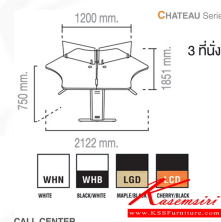

Kasemsiri
KSSFurniture.com

www.kssfurniture.com

Tel : 02-403-1044, 02-403-1055

Mobile : 083-082-8212

Fax : 02-403-1094

Email : kssfurntiure2u@hotmail.com

หยุดทุกวันอาทิตย์ เปิด 9.00-18.00

รายการสินค้า 69077::HB-WS013G

HB-WS013G

CHATEAU Series

ชุด Workstation 3 ที่นั่ง Mini Screen กระดาษขาว / กระดาษใส
2122(W) x 1851(D) x 750(H) mm.

ชื่อสินค้า : HB-WS013G

หมวดหมู่สินค้า : ชุดโต๊ะทำงาน

แบรนด์สินค้า : TAIYO

รายละเอียด : โต๊ะทำงาน 3 ที่นั่ง รุ่น HB-WS013G ขนาด ก1200xล1200xส750มม. ชุดโต๊ะทำงาน ไทย

HB-WS013G (WHN)

รายละเอียด : โต๊ะทำงาน 3 ที่นั่ง รุ่น HB-WS013G ขนาด ก1200xล1200xส750มม. ชุดโต๊ะทำงาน ไทย

ราคา 34,700 บาท

HB-WS013G (WHB)

รายละเอียด : โต๊ะทำงาน 3 ที่นั่ง รุ่น HB-WS013G ขนาด ก1200xล1200xส750มม. ชุดโต๊ะทำงาน ไทโย

ราคา 34,700 บาท

HB-WS013G (LGD)

รายละเอียด : โต๊ะทำงาน 3 ที่นั่ง รุ่น HB-WS013G ขนาด ก1200xล1200xส750มม. ชุดโต๊ะทำงาน ไทโย

ราคา 34,700 บาท

HB-WS013G (LCD)

รายละเอียด : โต๊ะทำงาน 3 ที่นั่ง รุ่น HB-WS013G ขนาด ก1200xล1200xส750มม. ชุดโต๊ะทำงาน ไทโย