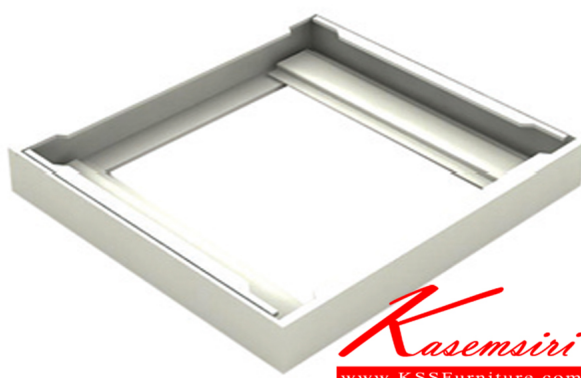

R-001

450(W) x 488(D) x 40(H) mm.

R-001
450(W) x 488(D) x 40(H) mm.

R-001
450(W) x 488(D) x 40(H) mm. CHATEAU Series

STEEL BASE (ฐานรอง Cabinet)

ชื่อสินค้า : R-001

หมวดหมู่สินค้า : ของตกแต่ง

แบรนด์สินค้า : TAIYO

รายละเอียด : ฐานเหล็กรองตู้ รุ่น R-001 ขนาด ก450xล488xส40มม. สีขาว ของตกแต่ง ไทย

R-001

รายละเอียด : ฐานเหล็กรองตู้ รุ่น R-001 ขนาด ก450xล488xส40มม. สีขาว ของตกแต่ง ไทย

ราคา 439 บาท

บริษัท เกษมศิริเฟอร์นิเจอร์ จำกัด