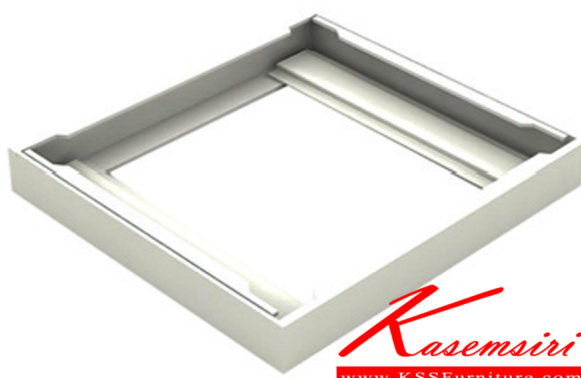

R-001

450(W) x 488(D) x 40(H) mm.

R-001
450(W) x 488(D) x 40(H) mm.

R-001
450(W) x 488(D) x 40(H) mm. CHATEAU Series

STEEL BASE (สำหรับตู้ Cabinet)

ชื่อสินค้า : R-001

หมวดหมู่สินค้า : ของตกแต่ง

แบรนด์สินค้า : TAIYO

รายละเอียด : ฐานเหล็กทรงตัว รุ่น R-001 ขนาด ก450xล488xส40มม. สีขาว ของตกแต่ง ไทย

R-001

รายละเอียด : ฐานเหล็กทรงตัว รุ่น R-001 ขนาด ก450xล488xส40มม. สีขาว ของตกแต่ง ไทย

ราคา 439 บาท

รายการสินค้า 26070::R-003

R-003

915(W) x 488(D) x 40(H) mm.

R-003
915(W) x 488(D) x 40(H) mm.

R-003
915(W) x 488(D) x 40(H) mm. CHATEAU Series

STEEL BASE (สำหรับ Cabinet)

ชื่อสินค้า : R-003

หมวดหมู่สินค้า : ขอบตกแต่ง

แบรนด์สินค้า : TAIYO

รายละเอียด : ฐานเหล็กทรงตัว รุ่น R-003 ขนาด ก915xล488xส40มม. สีขาว ขอบตกแต่ง ไทโย

R-003

รายละเอียด : ฐานเหล็กทรงตัว รุ่น R-003 ขนาด ก915xล488xส40มม. สีขาว ขอบตกแต่ง ไทโย

ราคา 580 บาท

บริษัท เกษมศิริเฟอร์นิเจอร์ จำกัด