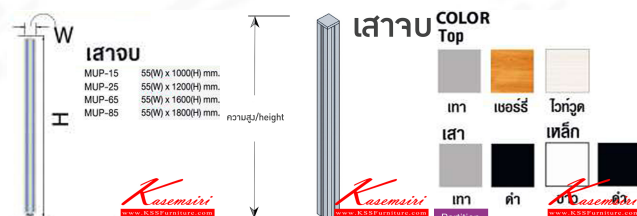

รายการสินค้า 94078::MUP-15,MUP-25,MUP-65,MUP-85

ชื่อสินค้า : MUP-15,MUP-25,MUP-65,MUP-85

หมวดหมู่สินค้า : พาร์ทิชั่น

แบรนด์สินค้า : MO-TECH

รายละเอียด : เสา PARTITION รุ่น MUP-15 เสาสูง 100 ซม., MUP-25 เสาสูง 1020 ซม., MUP-65 เสาสูง 160 ม., MUP-85 เสาสูง 180 ซม., สีเทาอ่อน,สีดำ ของตกแต่ง โม-เทค

MUP-15

รายละเอียด : เสา PARTITION รุ่น MUP-15 ขนาด W5.5 x H100 CM.

ราคา 1,200 บาท

MUP-25