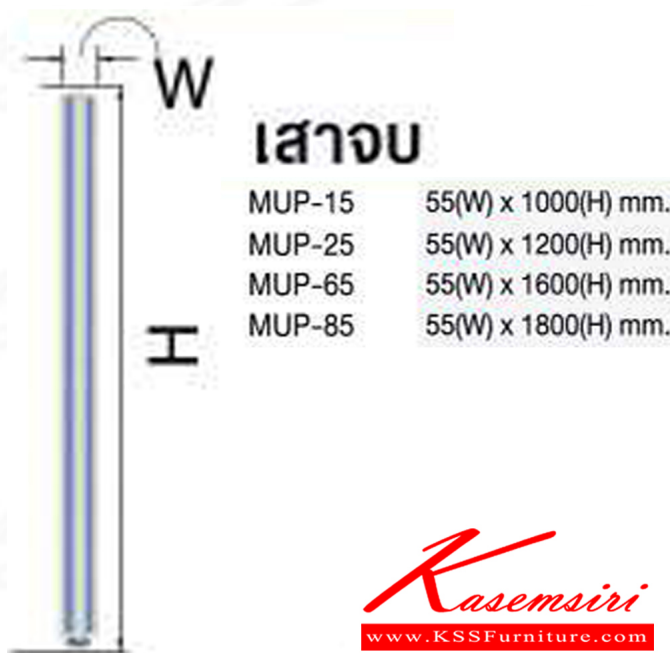

## รายการสินค้า 94078::MUP-15,MUP-25,MUP-65,MUP-85

ชื่อสินค้า : MUP-15,MUP-25,MUP-65,MUP-85

หมวดหมู่สินค้า : พาร์ทิชั่น

แบรนด์สินค้า : MO-TECH

รายละเอียด : เสา PARTITION รุ่น MUP-15 เสาสูง 100 ซม., MUP-25 เสาสูง 1020 ซม., MUP-65 เสาสูง 160 ม., MUP-85 เสาสูง 180 ซม., สีเทาอ่อน,สีดำ ของตกแต่ง โม-เทค

### MUP-15

รายละเอียด : เสา PARTITION รุ่น MUP-15 ขนาด W5.5 x H100 CM.

ราคา 1,200 บาท