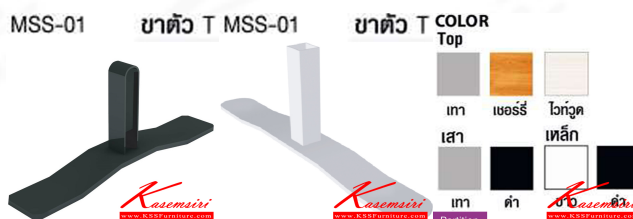

MSS-01

ขาตัว T

ชื่อสินค้า : MSS-01

หมวดหมู่สินค้า : พาร์ทิชั่น

แบรนด์สินค้า : MO-TECH

รายละเอียด : ขาตัวที่ รุ่น MSS-01 สีดำ ของตกแต่ง โม-เทค ของตกแต่ง โม-เทค

MSS-01

รายละเอียด : ขาตัวที่ รุ่น MSS-01 สีดำ ของตกแต่ง โม-เทค