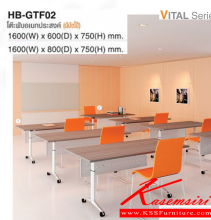

ชื่อสินค้า : HB-GTF02

หมวดหมู่สินค้า : โต๊ะอเนกประสงค์

แบรนด์สินค้า : TAIYO

รายละเอียด : โต๊ะทำงาน FOLDING TABLE พับได้ มีกันเปื้อ (มีล้อ) ไทโย โต๊ะอเนกประสงค์

HB-GTF02(600)(MJ4)

รายละเอียด : ขนาด1600x600x750มม.โต๊ะทำงาน FOLDING TABLE พับได้ มีกันเปื้อ (มีล้อ) ไทโย โต๊ะอเนกประสงค์

ราคา 11,600 บาท

HB-GTF02(600)(EJ5)