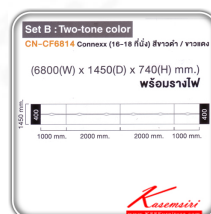

รายการสินค้า 826100035::CN-CF6814

ชื่อสินค้า : CN-CF6814

หมวดหมู่สินค้า : ชุดโต๊ะทำงาน

แบรนด์สินค้า : TAIYO

รายละเอียด : Connexx (16-18ที่นั่ง) สีขาวดำ/ขาวแดง ขนาด 6800X1450X740มม. พร้อมรางไฟ
โต๊ะทำงาน ไทโย

CN-CF6814(สีขาวดำ)ไม่รวมมินิสกรีน

รายละเอียด : Connexx (16-18ที่นั่ง) สีขาวดำ ขนาด 6800X1450X740มม. พร้อมรางไฟ ชุดโต๊ะทำงาน ไทโย

ราคา 47,000 บาท

CN-CF6814(สีขาวแดง)ไม่รวมมินิสกรีน