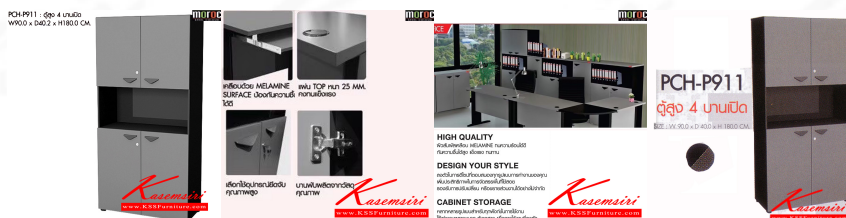

PCH-P911 : ตู้สูง 4 บานเปิด
W90.0 x D40.2 x H180.0 CM.

ชื่อสินค้า : PCH-P911

หมวดหมู่สินค้า : ตู้ोनกประสงค

แบรนด์สินค้า : PRELUDE

รายละเอียด : ตู้สูง 4 บานเปิด รุ่น PCH-P911 ขนาด ก900xล400xส1800มม. ตู้ोनกประสงค ฟรีลูด

PCH-P911

รายละเอียด : ตู้สูง 4 บานเปิด รุ่น PCH-P911 ขนาด ก900xล400xส1800มม. ตู้ोनกประสงค ฟรีลูด

ราคา 6,500 บาท