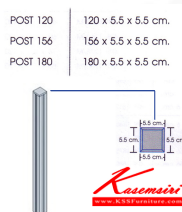

รายการสินค้า 93027::1POST120,1POST156,1POST180

ชื่อสินค้า : 1POST120,1POST156,1POST180

หมวดหมู่สินค้า : พาร์ทิชั่น

แบรนด์สินค้า : MONO

รายละเอียด : เสาจบพาร์ติชั่น ของตกต่าง โมโน

1POST120

รายละเอียด : เสาจบพาร์ติชั่นสูง120ซม. ขนาด120x5.5x5.5ซม. ของตกต่าง โมโน

ราคา 1,100 บาท

1POST156