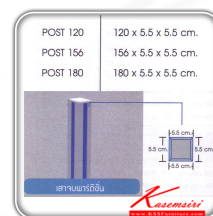

รายการสินค้า 93027::1POST120,1POST156,1POST180

ชื่อสินค้า : 1POST120,1POST156,1POST180

หมวดหมู่สินค้า : พาร์ทิชั่น

แบรนด์สินค้า : MONO

รายละเอียด : เสาจบพาร์ติชั่น ของตกต่าง โมโน

1POST120

รายละเอียด : เสาจบพาร์ติชั่นสูง120ซม. ขนาด120x5.5x5.5ซม. ของตกต่าง โมโน

ราคา 1,100 บาท

1POST156