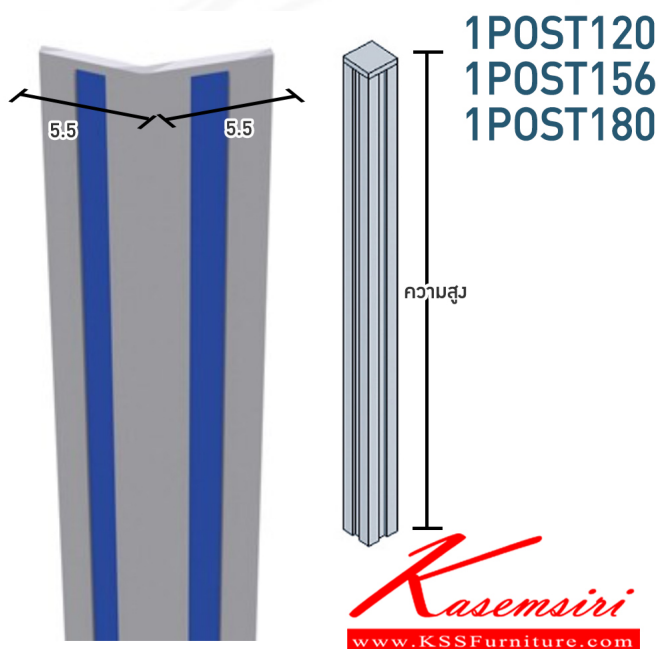

## รายการสินค้า 93027::1POST120,1POST156,1POST180

ชื่อสินค้า : 1POST120,1POST156,1POST180

หมวดหมู่สินค้า : พาร์ทิชั่น

แบรนด์สินค้า : MONO

รายละเอียด : เสาจบพาร์ติชั่น ของตกต่าง โมโน

### 1POST120

รายละเอียด : เสาจบพาร์ติชั่นสูง120ซม. ขนาด120x5.5x5.5ซม. ของตกต่าง โมโน

ราคา 1,100 บาท

**รายละเอียด :** เสาจบพาร์ติชันสูง156ซม. ขนาด156x5.5x5.5ซม. ของตกต่าง โมโน

ราคา 1,400 บาท

### 1POST180

**รายละเอียด :** เสาจบพาร์ติชันสูง180ซม. ขนาด180x5.5x5.5ซม. ของตกต่าง โมโน

ราคา 1,500 บาท