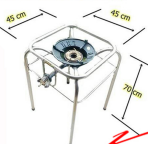

สินค้ารับประกันคุณภาพ

Kasemsiri
www.KSSFurniture.com

ชื่อสินค้า : SD-TG-001

หมวดหมู่สินค้า : ชุดครัวสแตนเลส

แบรนด์สินค้า : SPD

รายละเอียด : โครงเตาแก๊สสแตนเลสเท้า4ขาสูง ขนาด 450X450X700 มม. ชุดครัวสแตนเลส เอสพีดี

SD-TG-001

รายละเอียด : โครงเตาแก๊สสแตนเลสเท้า4ขาสูง ขนาด 450X450X700 มม. ชุดครัวสแตนเลส เอสพีดี

ราคา 1,900 บาท