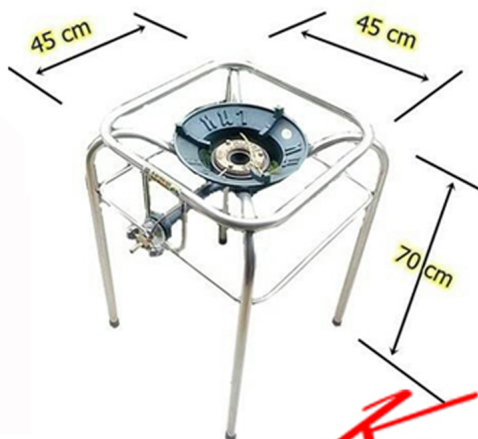

SD-TG-001

เตาแก๊สแอสเตนเลส 4 ขาทรงสูง

สินค้ารับประกันคุณภาพ

Kasemsiri
www.KSSFurniture.com

SD-TG-001

เตาแก๊สแอสเตนเลส 4 ขาทรงสูง

สินค้ารับประกันคุณภาพ

Kasemsiri
www.KSSFurniture.com

ชื่อสินค้า : SD-TG-001

หมวดหมู่สินค้า : ชุดครัวสแตนเลส

แบรนด์สินค้า : SPD

รายละเอียด : โครงเตาแก๊สสแตนเลสเท้า4ขาสูง ขนาด 450X450X700 มม. ชุดครัวสแตนเลส เอสพีดี

SD-TG-001

รายละเอียด : โครงเตาแก๊สสแตนเลสเท้า4ขาสูง ขนาด 450X450X700 มม. ชุดครัวสแตนเลส เอสพีดี