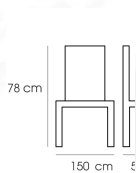

PN9701

Dim. 150 x 50 x 78 cm

color : blue(jeans)

Kasemsiri
www.KSSFurniture.com

ชื่อสินค้า : PN9701

หมวดหมู่สินค้า : โซฟาแฟชั่น

แบรนด์สินค้า : PIONEER

รายละเอียด : เก้าอี้นั่งสบาย นั่งได้มากกว่า 2 คน มีดีไซน์แสดงถึงความร่วมสมัย เข้าได้กับทุกสถานที่
ไว้เบาะหุ้มด้วยผ้ายีนส์ทั้งตัว ให้ความรู้สึกเท่ๆ เหมาะกับการใช้งานภายในอาคาร