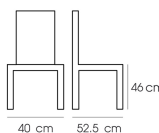

PN9276

Dim. 40 x 52.5 x 84.5 cm

color : silver

Kasemsiri
www.KSSFurniture.com

PN9276
Dim. 40 x 52.5 x 84.5 cm
color : silver

84.5 cm

40 cm

52.5 cm

PN9276

Dim. 40 x 52.5 x 84.5 cm

ชื่อสินค้า : PN9276

หมวดหมู่สินค้า : เก้าอี้แฟชั่น

แบรนด์สินค้า : PIONEER

รายละเอียด : - เก้าอี้สแตนเลส

เคลื่อนย้ายง่าย ทนทาน น้ำหนักเบา

ใช้งานได้ทั้งภายนอกและภายในอาคาร ดีไซน์สวย เป็นแบบ industrial loft