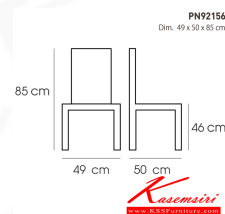

PN92156

W49xD50xH46-85 CM.

PN92156
W49xD50xH46-85 CM.

PN92156
Dim. 49 x 50 x 85 cm
color : red

PN92156
Dim. 49 x 50 x 85 cm
color : white

PN92156
Dim. 49 x 50 x 85 cm
color : black

ชื่อสินค้า : PN92156

หมวดหมู่สินค้า : เก้าอี้แฟชั่น

แบรนด์สินค้า : PIONEER

รายละเอียด : เก้าอี้แฟชั่น มีเบาะรองนั่ง ขนาด ก490xล500xส460-850 มม. เก้าอี้แฟชั่น ไพรโอเนียร์

PN92156

รายละเอียด : เก้าอี้แฟชั่น มีเบาะรองนั่ง ขนาด ก490xล500xส460-850 มม. เก้าอี้แฟชั่น ไพรโอเนียร์