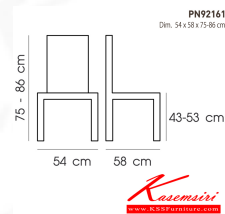

PN92161
Dim. 54 x 58 x 75-86 cm
color : black/red

ชื่อสินค้า : PN92161

หมวดหมู่สินค้า : เก้าอ๊อนกประสงค

แบรนด์สินค้า : PIONEER

รายละเอียด : เก้าอ๊อนกประสงค Metal ขนาด ก480xล540xส835 มม. เก้าอ๊อนกประสงค ไพโรเนีย

PN92161

รายละเอียด : เก้าอ๊อนกประสงค Metal ขนาด ก480xล540xส835 มม. เก้าอ๊อนกประสงค ไพโรเนีย

ราคา 2,400 บาท