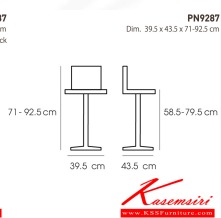

PN9287
Color : BLACK
Size: Dim. 41x36.5x64-85 cm.

PN9287
Dim. 39.5 x 43.5 x 71-92.5 cm