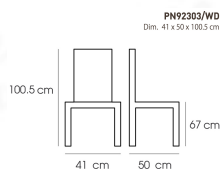

## รายการสินค้า 84015::PN92303WD

**PN92303/WD**

Dim. 41 x 50 x 100.5 cm

color : black

*Kasemsiri*  
www.KSSFurniture.com

PN92303/WD  
Dim. 41 x 50 x 100.5 cm  
color : black

PN92303/WD  
Dim. 41 x 50 x 100.5 cm  
color : white

PN92303/WD  
Dim. 41 x 50 x 100.5 cm

PN92303/WD  
size chair  
Packing 1/2 PC/CTN  
Ctn Dim. 49.5x45.0x105.0 cm  
1/2CTN 119 PCS

ชื่อสินค้า : PN92303WD

หมวดหมู่สินค้า : เก้าอี้บาร์

แบรนด์สินค้า : PIONEER

รายละเอียด : เก้าอี้ไม้เฟรมชั้น ขาเหล็ก ขนาด ก420xล500xส1010มม. มี2แบบ ขาสีดำ,ขาสีขาว เก้าอี้บาร์  
พรโอเนี่ย

### PN92303WD(ดำ)

รายละเอียด : เก้าอี้ไม้เฟรมชั้น ขาเหล็ก ขนาด ก420xล500xส1010มม. มี2แบบ ขาสีดำ,ขาสีขาว เก้าอี้บาร์  
พรโอเนี่ย

ราคา 5,400 บาท

## PN92303WD(ขาว)

รายละเอียด : เก้าอี้ไม้เฟชั่น ขาเหล็ก ขนาด ก420xล500xส1010มม. มี2แบบ ขาสีดำ,ขาสีขาว เก้าอี้บาร์  
พรวอเนียบ

ราคา 5,400 บาท

บริษัท เกษมศิริเฟอร์นิเจอร์ จำกัด

เวลาทำการ 9:00-18:00 น. ทุกวันอาทิตย์