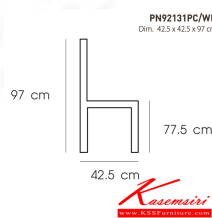

PN92131PC/WD
Dim. 42.5 x 42.5 x 97 cm

ชื่อสินค้า : PN92131PCWD

หมวดหมู่สินค้า : เก้าอี้บาร์

แบรนด์สินค้า : PIONEER

รายละเอียด : - เก้าอี้บาร์เหล็กเคลือบเงา มีพนักพิงเล็กน้อย ที่นั่งไม้

เคลื่อนย้ายง่าย ทนทาน น้ำหนักเบา

เหมาะกับการใช้งานภายในอาคาร ดีไซน์สวย เป็นแบบ industrial loft

โครงเก้าอี้แข็งแรงใต้เก้าอี้มีเหล็กกากบาท เก้าอี้บาร์ ไพรโอเนียร์

PN92131PC-WD (black)

รายละเอียด : - เก้าอี้บาร์เหล็กเคลือบเงา มีพนักพิงเล็กน้อย ที่นั่งไม้

เคลื่อนย้ายง่าย ทนทาน น้ำหนักเบา

เหมาะกับการใช้งานภายในอาคาร ดีไซน์สวย เป็นแบบ industrial loft

โครงเก้าอี้แข็งแรงใต้เก้าอี้มีเหล็กกากบาท เก้าอี้บาร์ ไพรโอเนียร์