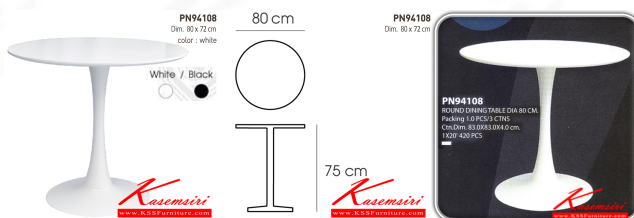

## รายการสินค้า 60016::PN94108

**PN94108**

Dim. 80 x 72 cm

color : white

White / Black

ชื่อสินค้า : PN94108

หมวดหมู่สินค้า : โต๊ะอเนกประสงค์

แบรนด์สินค้า : PIONEER

รายละเอียด : โต๊ะดินเนอร์ วงกลม สีขาวล้วน ขาไม้ ขนาด ก800xส750มม. โต๊ะอเนกประสงค์ โพรโอบี

**PN94108**

รายละเอียด : โต๊ะดินเนอร์ วงกลม สีขาวล้วน ขาไม้ ขนาด ก800xส750มม. โต๊ะอเนกประสงค์ โพรโอบี

ราคา 4,300 บาท