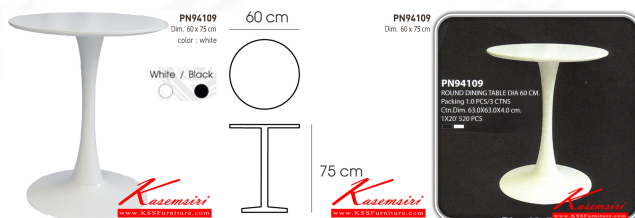

Kasemsiri
KSSFurniture.com

www.kssfurniture.com

Tel : 02-403-1044, 02-403-1055

Mobile : 083-082-8212

Fax : 02-403-1094

Email : kssfurniture2u@hotmail.com

หยุดทุกวันอาทิตย์ เปิด 9.00-18.00

รายการสินค้า 51089::PN94109

ชื่อสินค้า : PN94109

หมวดหมู่สินค้า : โต๊ะอเนกประสงค์

แบรนด์สินค้า : PIONEER

รายละเอียด : โต๊ะดินเนอร์ อเนกประสงค์ วงกลมขนาด ก600xส750มม. มี 2 แบบ สีขาวล้วน,สีดำล้วน

าเหล็กพ่นสี

น้ำหนัก ไม้ MDF พ่นสี โต๊ะอเนกประสงค์ ไพรโอเนียร์

PN94109(ดำ)

รายละเอียด : โต๊ะดินเนอร์ อเนกประสงค์ วงกลมขนาด ก600xส750มม. มี 2 แบบ สีขาวล้วน,สีดำล้วน

าเหล็กพ่นสี

น้ำหนัก ไม้ MDF พ่นสี โต๊ะอเนกประสงค์ ไพรโอเนียร์

ราคา 3,800 บาท

PN94109(ขาว)

รายละเอียด : โต๊ะดินเนอร์ อเนกประสงค์ วงกลมขนาด ก600xส750มม. มี 2 แบบ สีขาวล้วน,สีดำล้วน
าเหล็กพ่นสี
น้ำทอป ไม้มdfพ่นสี โต๊ะอเนกประสงค์ ไพรโอเนีย