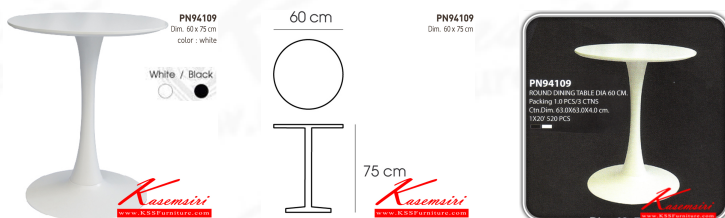

## รายการสินค้า 51089::PN94109

ชื่อสินค้า : PN94109

หมวดหมู่สินค้า : โต๊ะอเนกประสงค์

แบรนด์สินค้า : PIONEER

รายละเอียด : โต๊ะดินเนอร์ อเนกประสงค์ วงกลมขนาด ก600xส750มม. มี 2 แบบ สีขาวล้วน,สีดำล้วน

าเหล็กพ่นสี

น้ำหนักอป ไม้mdfพ่นสี โต๊ะอเนกประสงค์ ไพรโอเนี่ย

### PN94109(ดำ)

รายละเอียด : โต๊ะดินเนอร์ อเนกประสงค์ วงกลมขนาด ก600xส750มม. มี 2 แบบ สีขาวล้วน,สีดำล้วน

าเหล็กพ่นสี

น้ำหนักอป ไม้mdfพ่นสี โต๊ะอเนกประสงค์ ไพรโอเนี่ย

ราคา 3,800 บาท

## PN94109(ขาว)

**รายละเอียด :** โต๊ะดินเนอร์ อเนกประสงค์ วงกลมขนาด ก600xส750มม. มี 2 แบบ สีขาวล้วน,สีดำล้วน  
าเหล็กพ่นสี  
น้ำท้อป ไม้mdfพ่นสี โต๊ะอเนกประสงค์ ไพรโอเนีย

ราคา 3,800 บาท

---

บริษัท เกษมศิริเฟอร์นิเจอร์ จำกัด