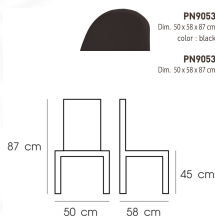

## รายการสินค้า 44082::PN9053

**PN9053**

Dim. 50 x 58 x 87 cm

color : red

PN9053  
Dim. 50 x 58 x 87 cm  
color - red

PN9053  
Dim. 50 x 58 x 87 cm  
color - white

PN9053  
Dim. 50 x 58 x 87 cm  
color - black

PN9053  
Dim. 50 x 58 x 87 cm

PN9053  
Dim. 50 x 58 x 87 cm  
color - green

PN9053  
Dim. 50 x 58 x 87 cm  
color - orange

ชื่อสินค้า : PN9053

หมวดหมู่สินค้า : เก้าอี้แฟชั่น

แบรนด์สินค้า : PIONEER

รายละเอียด : เก้าอี้โมเดิร์น Material ABS ขนาด ก490xล580xส840มม. มี 6 แบบ

### PN9053

รายละเอียด : เก้าอี้โมเดิร์น Material ABS ขนาด ก490xล580xส840มม. มี 6 แบบ

ขาว,เขียว,แดง,ดำ,ชมพู,ส้ม เก้าอี้แฟชั่น ไพรโอเนียร์

ราคา 1,900 บาท

เกษมศิริเฟอร์นิเจอร์ KssFurniture.com

เลขที่ 48/5 หมู่ที่ 2 ตำบล ปลายบาง อำเภอ บางกรวย จังหวัด นนทบุรี 11130