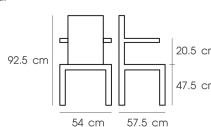

PN9221

Dim. 56 x 46 x 74 cm

color : white

Kasemsiri
www.KSSFurniture.com

PN9221
Dim. 56 x 46 x 74 cm
color : white

PN9221
Dim. 56 x 46 x 74 cm
color : black

PN9221
Dim. 56 x 46 x 74 cm

ชื่อสินค้า : PN9221

หมวดหมู่สินค้า : เก้าอี้แฟชั่น

แบรนด์สินค้า : PIONEER

รายละเอียด : เก้าอี้แฟชั่น Material PC มีที่พนักแขน ขนาด ก530xล566xส925มม. มี3แบบ สีขาว,สีดำ,สีไล่
เก้าอี้แฟชั่น ไพรโอเมีย

PN9221 (สีขาว)

รายละเอียด : เก้าอี้แฟชั่น Material PC มีที่พนักแขน ขนาด ก530xล566xส925มม. สีขาว เก้าอี้แฟชั่น ไพรโอเมีย

ราคา 3,200 บาท

PN9221 (สีไล่)

รายละเอียด : เก้าอี้เฟชั่น Material PC มีที่พนักแขน ขนาด ก530xล566xส925มม. สีใส เก้าอี้เฟชั่น โพรโอบี

ราคา 3,200 บาท

PN9221 (สีดำ)

รายละเอียด : เก้าอี้เฟชั่น Material PC มีที่พนักแขน ขนาด ก530xล566xส925มม. สีดำ เก้าอี้เฟชั่น โพรโอบี