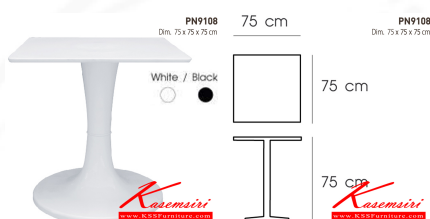

*Kasemsiri*  
KSSFurniture.com

[www.kssfurniture.com](http://www.kssfurniture.com)

Tel : 02-403-1044, 02-403-1055

Mobile : 083-082-8212

Fax : 02-403-1094

Eamil : [kssfurntiure2u@hotmail.com](mailto:kssfurntiure2u@hotmail.com)

## รายการสินค้า 85071::PN9108

ชื่อสินค้า : PN9108

หมวดหมู่สินค้า : โต๊ะแฟชั่น

แบรนด์สินค้า : PIONEER

รายละเอียด : โต๊ะแฟชั่น เอนกประสงค์ Material TOP(ABS)Lag(ABS) สีขาว,สีดำ โต๊ะแฟชั่น โพรโอมัน

### PN9108

รายละเอียด : โต๊ะแฟชั่น เอนกประสงค์ Material TOP(ABS)Lag(ABS) ขนาด ก750xก750xส750มม. 4 สี  
ขาว,เขียว,แดง,ดำ โต๊ะแฟชั่น โพรโอมัน

ราคา 5,800 บาท

บริษัท เกษมศิริเฟอร์นิเจอร์ จำกัด

เวลาทำการ 9:00-18:00 น. ทุกวันอาทิตย์