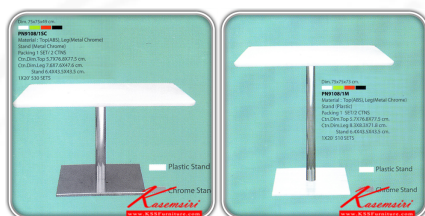

Kasemsiri
KSSFurniture.com

www.kssfurniture.com

Tel : 02-403-1044, 02-403-1055

Mobile : 083-082-8212

Fax : 02-403-1094

Eamil : kssfurntiure2u@hotmail.com

หยุดทุกวันอาทิตย์ เปิด 9.00-18.00

รายการสินค้า 10051::PN9108/1S

ชื่อสินค้า : PN9108/1S

หมวดหมู่สินค้า : โต๊ะแฟชั่น

แบรนด์สินค้า : PIONEER

รายละเอียด : โต๊ะแฟชั่นนอนกประสงค์ สีเหลี่ยม Top(ABS)LagChrome มี 2 แบบ ฐานChromeฐานพลาสติก 2 ขนาด 490มม.,730มม.4 สี ขาว,เขียว,แดง,ดำ โต๊ะแฟชั่น ไพรโอเนีย

PN9108/1S

รายละเอียด : โต๊ะแฟชั่นนอนกประสงค์ สีเหลี่ยม Top(ABS)LagChrome มี 2 แบบฐานChrome ฐานพลาสติก ขนาด ก750xล750xส490มม. 4 สี ขาว,เขียว,แดง,ดำ โต๊ะแฟชั่น ไพรโอเนีย

ราคา 5,500 บาท

เกษมศิริเฟอร์นิเจอร์ KssFurniture.com