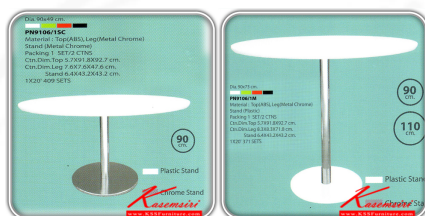

ชื่อสินค้า : PN9106/1S

หมวดหมู่สินค้า : โต๊ะกาแฟ

แบรนด์สินค้า : PIONEER

รายละเอียด : โต๊ะกาแฟ เอนกประสงค์ ทรงกลม Top(ABS)Lag Chrome ขวาน2แบบ โครเมี่ยม,พลาสติก มี 2
ขนาด สูง 490มม.สูง730มม. 4 สี ขาว,เขียว,แดง,ดำ โต๊ะกาแฟ ไฟรอเนียร์

PN9106/1S

รายละเอียด : โต๊ะกาแฟ เอนกประสงค์ ทรงกลม Top(ABS)Lag Chrome ขวาน2แบบ โครเมี่ยม,พลาสติก ขนาด
900x900x490มม. 4 สี ขาว,เขียว,แดง,ดำ โต๊ะกาแฟ ไฟรอเนียร์

ราคา 5,100 บาท

เกษมศิริเฟอร์นิเจอร์ KssFurniture.com