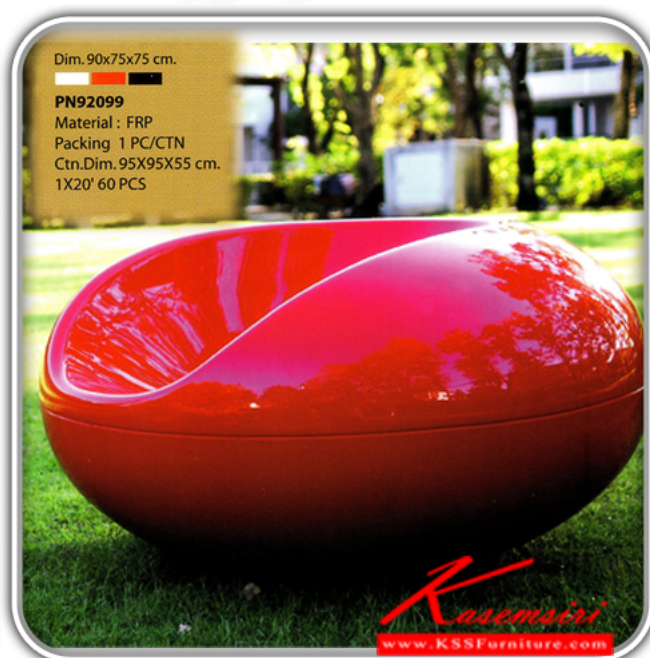

ชื่อสินค้า : PN92099

หมวดหมู่สินค้า : เก้าอี้แฟชั่น

แบรนด์สินค้า : PIONEER

รายละเอียด : เก้าอี้แฟชั่น พลาสติกผสมใยแก้ว ทรงกลม ขนาด ก900xล750xส750มม. มี3แบบ ขาว,แดง,ดำ
เก้าอี้แฟชั่น ไพรโอเมีย

PN92099

รายละเอียด : เก้าอี้แฟชั่น พลาสติกผสมใยแก้ว ทรงกลม ขนาด ก900xล750xส750มม. มี3แบบ ขาว,แดง,ดำ
เก้าอี้แฟชั่น ไพรโอเมีย