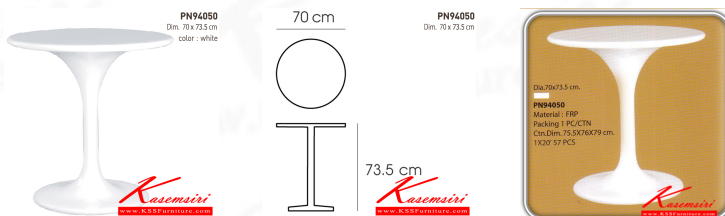

## รายการสินค้า 76052::PN94050

**PN94050**

Dim. 70 x 73.5 cm

color : white

**Kasemsiri**  
www.KSSFurniture.com

ชื่อสินค้า : PN94050

หมวดหมู่สินค้า : โต๊ะแฟชั่น

แบรนด์สินค้า : PIONEER

รายละเอียด : โต๊ะแฟชั่น เอนกประสงค์ สีขาว ขนาด ก700xล700xส735มม. โต๊ะแฟชั่น ไพรโอเนียร์

### PN94050

รายละเอียด : โต๊ะแฟชั่น เอนกประสงค์ สีขาว ขนาด ก700xล700xส735มม. โต๊ะแฟชั่น ไพรโอเนียร์

ราคา 7,900 บาท

บริษัท เกษมศิริเฟอร์นิเจอร์ จำกัด

เวลาทำการ 9:00-18:00 น. ทุกวันอาทิตย์

โทรศัพท์ : 02-403-1044, 02-403-1055 มือถือ : 083-082-8212