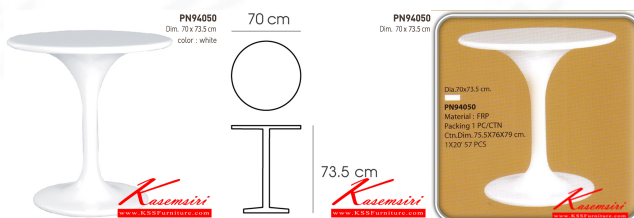

## รายการสินค้า 76052::PN94050

**PN94050**

Dim. 70 x 73.5 cm

color : white

*Kasemsiri*  
www.KSSFurniture.com

ชื่อสินค้า : PN94050

หมวดหมู่สินค้า : โต๊ะแฟชั่น

แบรนด์สินค้า : PIONEER

รายละเอียด : โต๊ะแฟชั่น เอนกประสงค์ สีขาว ขนาด ก700xล700xส735มม. โต๊ะแฟชั่น ไพรโอเนียร์

### PN94050

รายละเอียด : โต๊ะแฟชั่น เอนกประสงค์ สีขาว ขนาด ก700xล700xส735มม. โต๊ะแฟชั่น ไพรโอเนียร์

ราคา 7,900 บาท

บริษัท เกษมศิริเฟอร์นิเจอร์ จำกัด

เวลาทำการ 9:00-18:00 น. ทุกวันอาทิตย์

โทรศัพท์ : 02-403-1044, 02-403-1055 มือถือ : 083-082-8212