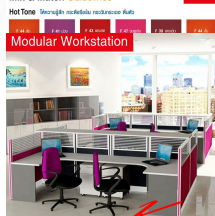

Mix & Match Guidelines Modular