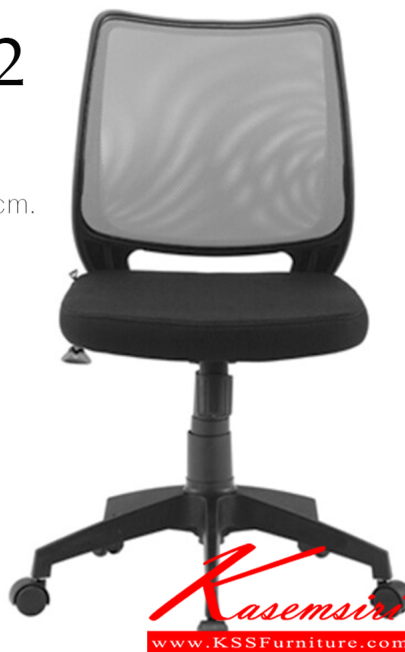

รายละเอียด : เก้าอี้สำนักงาน FAY ชาโบลอน 5 แฉก กระจายน้ำหนักได้ดีแข็งแรง

นักพิงขึ้นโครงพลาสติกหุ้มผ้าตาข่าย Mesh ระบายอากาศได้ดี ที่นั่งโครงไม้บุฟองน้ำหุ้มผ้าตาข่าย Mesh
วางแขนโบลอนปรับทิศทางได้ สีดำ ขนาด ก600xล580xส900-990 มม. เก้าอี้สำนักงาน ซิงค์กูล่า

ZR-1012

รายละเอียด : เก้าอี้สำนักงาน MONICA ชาโบลอน 5 แฉก กระจายน้ำหนักได้ดีแข็งแรง

นักพิงขึ้นโครงพลาสติกหุ้มผ้าตาข่าย Mesh ระบายอากาศได้ดี ที่นั่งโครงไม้บุฟองน้ำหุ้มผ้าตาข่าย Mesh
วางแขนโบลอนปรับทิศทางได้ สีดำ ขนาด ก600xล580xส900-990 มม. เก้าอี้สำนักงาน ซิงค์กูล่า

รายการสินค้า 28077::ZR-1002

ZR-1002

48 50 81-88 cm.

ZR-1002

48 50 81-88 cm.

ชื่อสินค้า : ZR-1002

หมวดหมู่สินค้า : เก้าอี้สำนักงาน

แบรนด์สินค้า : zingular

รายละเอียด : เก้าอี้สำนักงาน รุ่น ALICE ขาไถลอน 5 แฉก กระจายน้ำหนักได้ดีแข็งแรง ที่นั่งโครงไม้บุฟองน้ำ มีผ้าตาข่าย Mesh ช่วยระบายอากาศ พนักพิงเป็นผ้าตาข่าย ยืดหยุ่นและระบายอากาศดี สามารถปรับระดับ สูง-ต่ำ ได้ สีดำ ขนาด ก480xล500xส810-880 มม. เก้าอี้สำนักงาน zingular