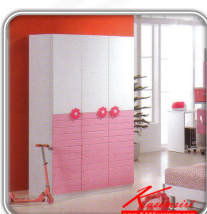

Kasemsiri
KSSFurniture.com

www.kssfurniture.com

Tel : 02-403-1044, 02-403-1055

Mobile : 083-082-8212

Fax : 02-403-1094

Email : kssfurntiure2u@hotmail.com

หยุดทุกวันอาทิตย์ เปิด 9.00-18.00

รายการสินค้า 864410000::BedroomSet-Moel-839

ชื่อสินค้า : BedroomSet-Moel-839

หมวดหมู่สินค้า : ชุดห้องนอน

แบรนด์สินค้า : Mee Style

รายละเอียด : ชุดห้องนอน Moel-839 Modern Style Hi-Gloss

ประกอบด้วย

.เตียง 5 ฟุต (ไม่รวมที่นอน) ขนาด ก1580xล2050xส960มม.

.ตู้เสื้อผ้า 3 บานเปิด ขนาด ก1200xล560xส1970มม.

.โต๊ะหนังสือ+เก้าอี้ ขนาด ก1210xล1210xส1910มม.

.ตู้หัวเตียง ขนาด ก440xล400xส460 มม. ชุด

BedroomSet-Moel-839

รายละเอียด : ชุดห้องนอน Moel-839 Modern Style Hi-Gloss

ประกอบด้วย

.เตียง 5 ฟุต (ไม่รวมที่นอน) ขนาด ก1580xล2050xส960มม.

.ตู้เสื้อผ้า 3 บานเปิด ขนาด ก1200xล560xส1970มม.

.โต๊ะหนังสือ+เก้าอี้ ขนาด ก1210xล1210xส1910มม.

.ตู้หัวเตียง ขนาด ก440xล400xส460 มม. ชุด

ราคา 49,900 บาท

บริษัท เกษมศิริเฟอร์นิเจอร์ จำกัด

เวลาทำการ 9:00-18:00 น. ทุกวันอาทิตย์