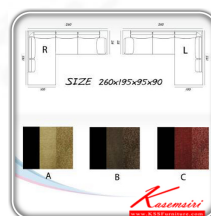

รายการสินค้า 413040004::Tegan

ชื่อสินค้า : Tegan

หมวดหมู่สินค้า : โซฟาชุดเข้ามุม

แบรนด์สินค้า : BESTCHOICE

รายละเอียด : โซฟา Tegan โครงสร้างไม้จริง หุ้มหนังสังเคราะห์เกรด A + ผ้าคุณภาพสูง เบาะ pocket spring เสริมฟองน้ำ มี 3 ลวดลาย เลือกมุม ซ้าย-ขวา ได้ขนาด ก2600xล1950,950xล900มม. โซฟาชุดใหญ่ ซีเอ็นอาร์

Tegan(R)

รายละเอียด : โซฟาเข้ามุม(ขวา) Tegan โครงสร้างไม้จริง หุ้มหนังสังเคราะห์เกรด A + ผ้าคุณภาพสูง เบาะ pocket spring เสริมฟองน้ำ มี 3 ลวดลาย ขนาด ก2600xล1950,950xล900มม. โซฟาชุดใหญ่ ซีเอ็นอาร์

ราคา 23,900 บาท