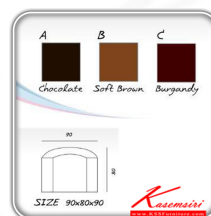

ชื่อสินค้า : Enjoy

หมวดหมู่สินค้า : โซฟาแฟชั่น

แบรนด์สินค้า : BESTCHOICE

รายละเอียด : โซฟา 1 ที่นั่ง Enjoy โครงสร้างไม้จริง หุ้มหนัง PVC คุณภาพเกรด A เบาะ Pocket spring เสริมฟองน้ำ มี 3 สี ขนาด ก900xล800xส900มม. โซฟาแฟชั่น ซีเอ็นอาร์