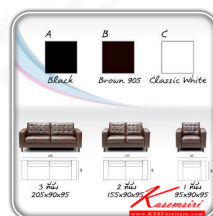

ชื่อสินค้า : Brooklyn

หมวดหมู่สินค้า : โซฟาชุดใหญ่

แบรนด์สินค้า : BESTCHOICE

รายละเอียด : ชุดโซฟา Brooklyn 1,2,3 ที่นั่ง โครงสร้างไม้จริง หุ้มหนังสังเคราะห์ คุณภาพสูง เบาะ Pocket pring เสริมฟองน้ำ มี 4 สี

ที่นั่ง ขนาด ก950xล900xส950มม.

ที่นั่ง ขนาด ก1550xล900xส950มม.

ที่นั่ง ขนาด ก2050xล900xส950มม. โซฟาชุดใหญ่ ซีเอ็นอาร์

Brooklyn(1-ที่นั่ง)

รายละเอียด : ชุดโซฟา Brooklyn 1 ที่นั่ง โครงสร้างไม้จริง หุ้มหนังสังเคราะห์ คุณภาพสูง เบาะ Pocket spring เสริมฟองน้ำ มี 4 สี