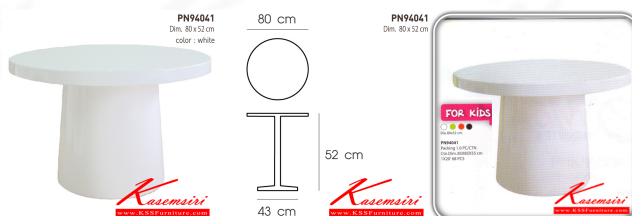

## รายการสินค้า 61051::PN94041

**PN94041**

Dim. 80 x 52 cm

color : white

*Kasemsiri*  
www.KSSFurniture.com

ชื่อสินค้า : PN94041

หมวดหมู่สินค้า : โต๊ะแฟชั่น

แบรนด์สินค้า : PIONEER

รายละเอียด : PN94041 โต๊ะกลางเด็ก 80x52 cm โต๊ะแฟชั่น ไพรโอเนีย

**PN94041(สีขาว)**

รายละเอียด : PN94041 โต๊ะกลางเด็ก 80x52 cm โต๊ะแฟชั่น ไพรโอเนีย

ราคา 11,000 บาท

บริษัท เกษมศิริเฟอร์นิเจอร์ จำกัด

เวลาทำการ 9:00-18:00 น. ทุกวันอาทิตย์