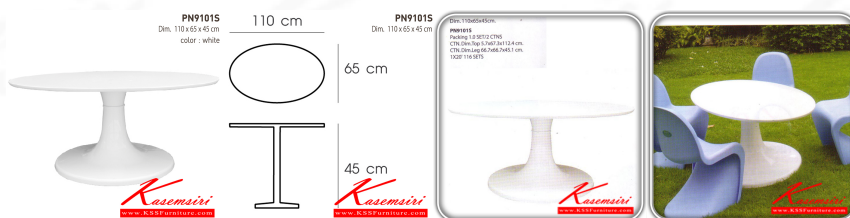

Kasemsiri
KSSFurniture.com

www.kssfurniture.com

Tel : 02-403-1044, 02-403-1055

Mobile : 083-082-8212

Fax : 02-403-1094

Eamil : kssfurntiure2u@hotmail.com

หยุดทุกวันอาทิตย์ เปิด 9.00-18.00

รายการสินค้า 04056::PN9101S

PN9101S

Dim. 110 x 65 x 45 cm

color : white

Kasemsiri
www.KSSFurniture.com

ชื่อสินค้า : PN9101S

หมวดหมู่สินค้า : โต๊ะแฟชั่น

แบรนด์สินค้า : PIONEER

รายละเอียด : PN9101S โต๊ะแฟชั่น

x1100 ax650 sx450 มม. โต๊ะแฟชั่น ไพรโอเนียร์

PN9101S

รายละเอียด : PN9101S โต๊ะแฟชั่น

x1100 ax650 sx450 มม. โต๊ะแฟชั่น ไพรโอเนียร์

ราคา 5,500 บาท

เกษมศิริเฟอร์นิเจอร์ KssFurniture.com

เลขที่ 48/5-6 หมู่ที่ 2 ตำบล ปลายบาง อำเภอ บางกรวย จังหวัด นนทบุรี 11130