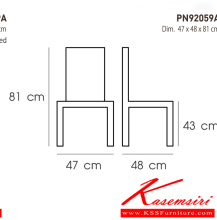

PN92059A

Dim. 47 x 48 x 81 cm

color : dark blue

Kasemsiri
www.KSSFurniture.com

PN92059A
Dim. 47 x 48 x 81 cm
color : dark blue

PN92059A
Dim. 47 x 48 x 81 cm
color : red

PN92059A
Dim. 47 x 48 x 81 cm

PN92059A
Dim. 49x50x80 cm

Packing 6:0 PCS/BOX
Dim. 50,0X55,0X118,0 cm.
1420 819 PCS
Color

ชื่อสินค้า : PN92059A(กล่องละ 10 ตัว)

หมวดหมู่สินค้า : เก้าอี้พลาสติก

แบรนด์สินค้า : PIONEER

รายละเอียด : เก้าอี้พลาสติกแข็ง ขนาด ก490xล500xส800มม. มี 2 สี แดง,น้ำเงิน เก้าอี้พลาสติก ไพรโอเนีย

PN92059A(กล่องละ 10 ตัว)(สีแดง)

รายละเอียด : เก้าอี้พลาสติกแข็ง สีแดงขนาด ก490xล500xส800มม. เก้าอี้พลาสติก ไพรโอเนีย

ราคา 2,400 บาท

PN92059A(กล่องละ 10 ตัว)(สีน้ำเงิน)

เกษมศิริเฟอร์นิเจอร์ KssFurniture.com